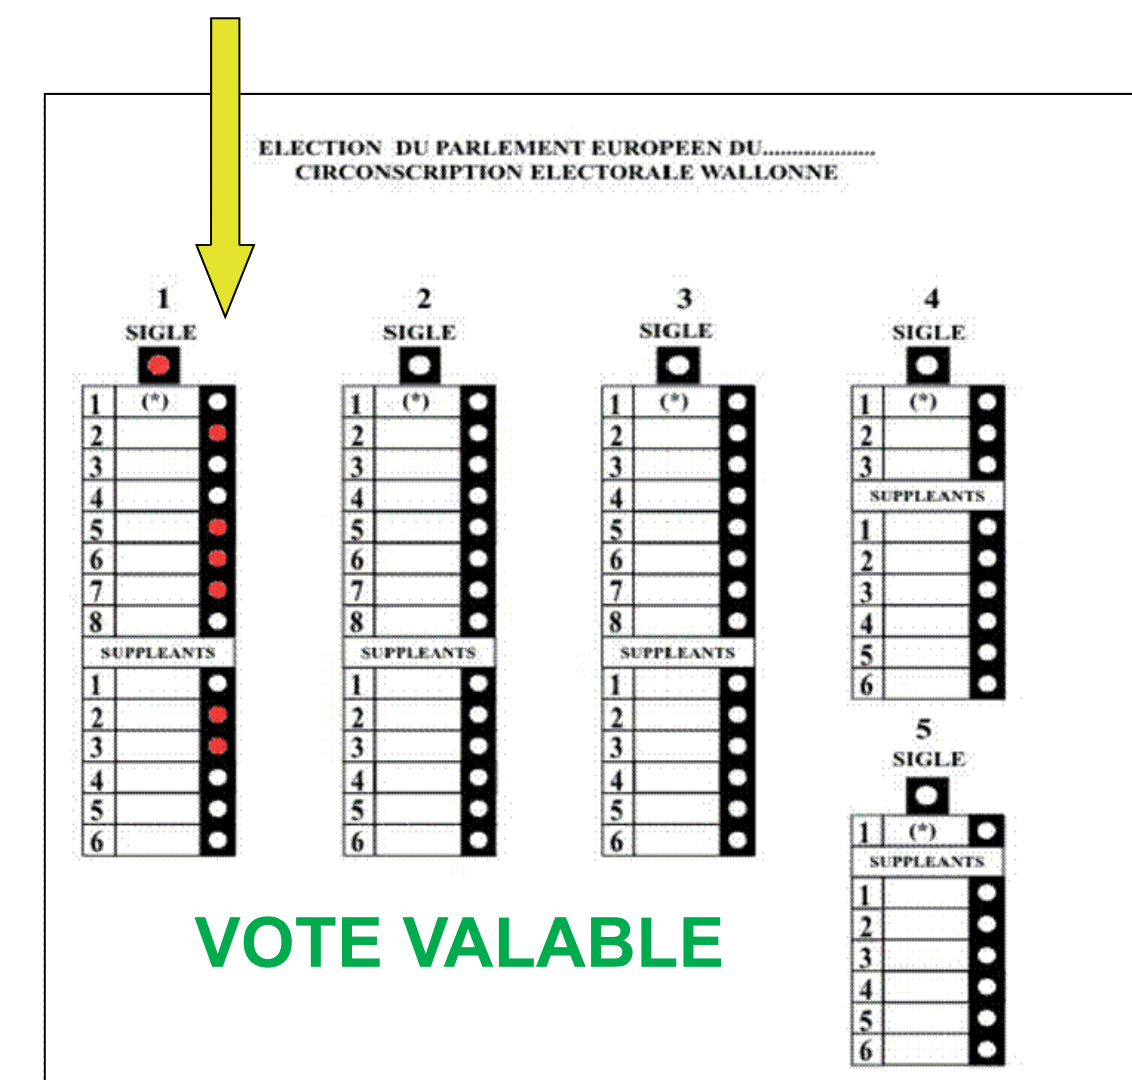

Voter VALABLEMENT = toujours rester DANS LE MÊME PARTI !

1. Vous votez pour un parti

= une petite boule rouge sous le nom d'un parti

2. Vous votez pour un ou plusieurs candidat(s) /suppléant(s) d'un parti

= une petite boule rouge à côté du nom d'un candidat/suppléant
 = plusieurs petites boules rouges à côté des noms de candidat(s)/suppléant(s)

3. Vous votez pour un parti ET pour un ou plusieurs candidat(s)/suppléant(s) de ce parti

= une petite boule rouge sous le nom d'un parti ET une ou plusieurs petite(s) boule(s) rouge(s) à côté du (des) nom(s) de candidat(s)/suppléant(s)

Attention : Le vote pour le parti ne compte plus. Seuls les votes pour un ou plusieurs candidats comptent.