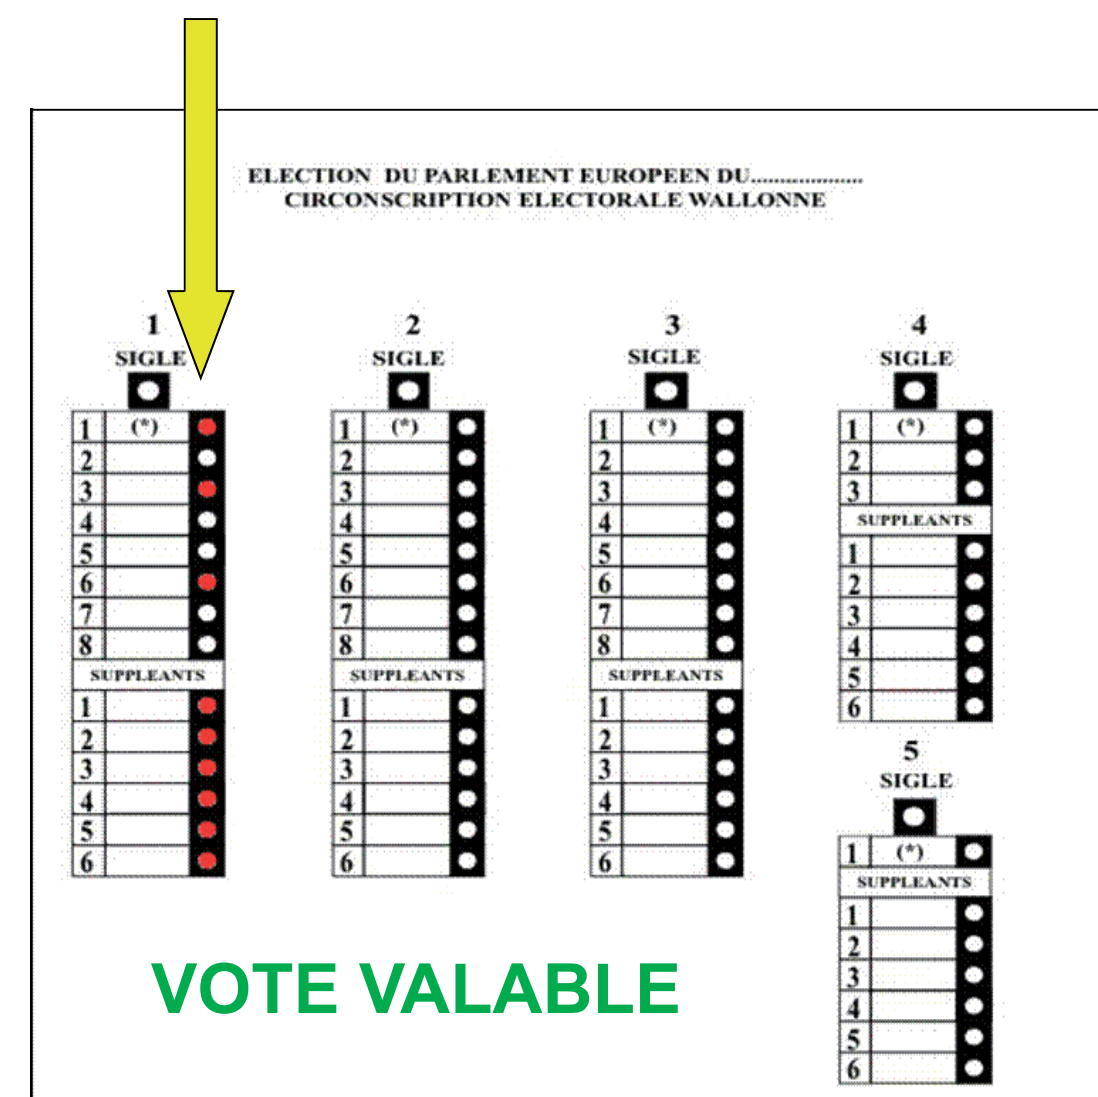

Voter VALABLEMENT = toujours rester DANS LE MÊME PARTI !

1. Vous votez pour un parti

= une petite boule rouge sous le nom d'un parti

2. Vous votez pour un ou plusieurs candidat(s) /suppléant(s) d'un parti

= une petite boule rouge à côté du nom d'un candidat/suppléant
 = plusieurs petites boules rouges à côté des noms de candidat(s)/suppléant(s)

3. Vous votez pour un parti ET pour un ou plusieurs candidat(s)/suppléant(s) de ce parti

= une petite boule rouge sous le nom d'un parti ET une ou plusieurs petite(s) boule(s) rouge(s) à côté du (des) nom(s) de candidat(s)/suppléant(s)

Attention : Le vote pour le parti ne compte plus. Seuls les votes pour un ou plusieurs candidats comptent.