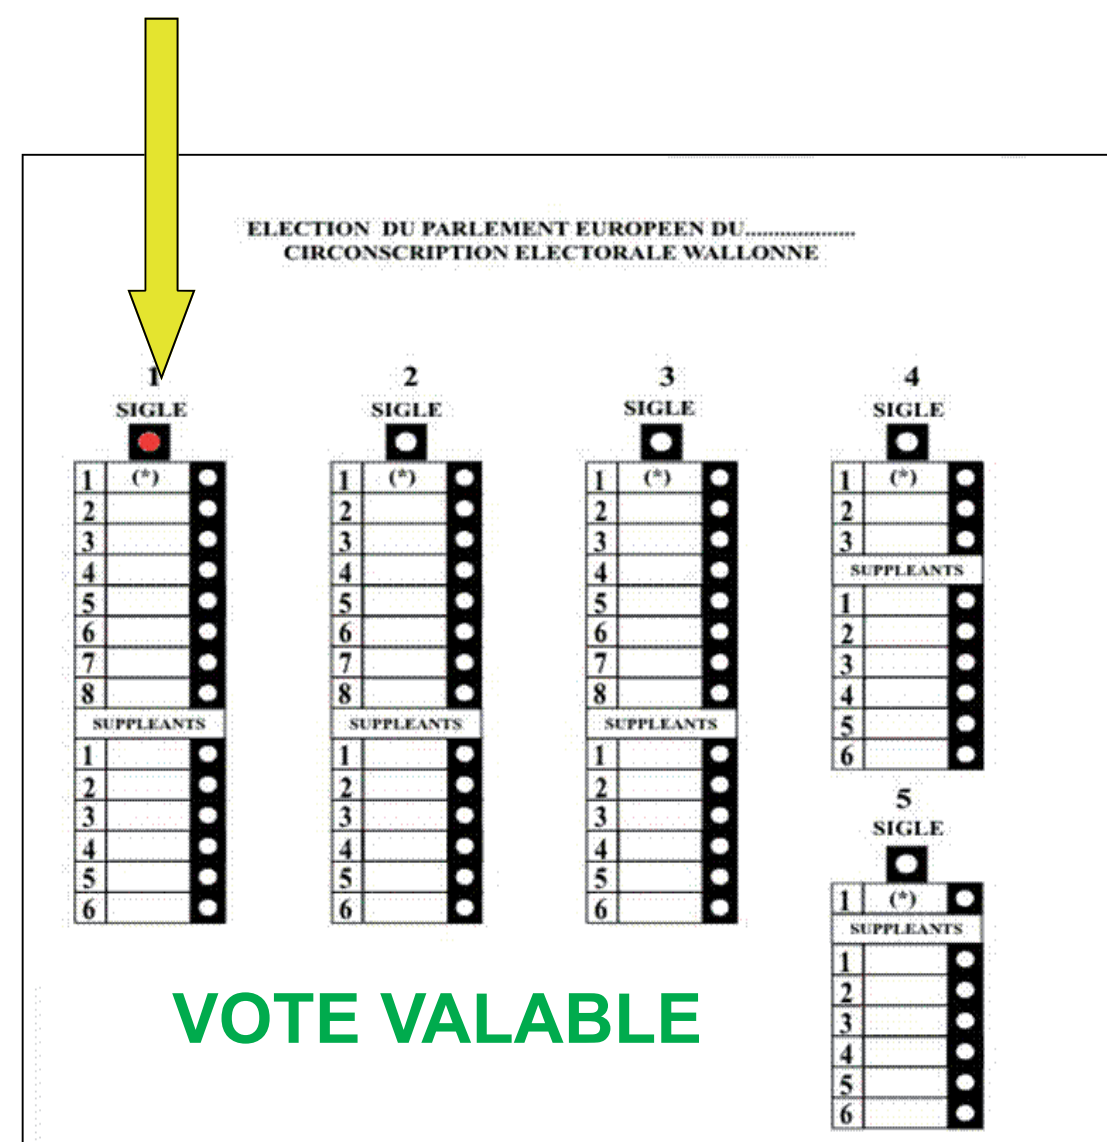

Voter VALABLEMENT = toujours rester DANS LE MÊME PARTI !

1. Vous votez pour un parti

= une petite boule rouge sous le nom d'un parti

2. Vous votez pour un ou plusieurs candidat(s) /suppléant(s) d'un parti

= une petite boule rouge à côté du nom d'un candidat/suppléant
 = plusieurs petites boules rouges à côté des noms de candidat(s)/suppléant(s)

3. Vous votez pour un parti ET pour un ou plusieurs candidat(s)/suppléant(s) de ce parti

= une petite boule rouge sous le nom d'un parti ET une ou plusieurs petite(s) boule(s) rouge(s) à côté du (des) nom(s) de candidat(s)/suppléant(s)

Attention : Le vote pour le parti ne compte plus. Seuls les votes pour un ou plusieurs candidats comptent.