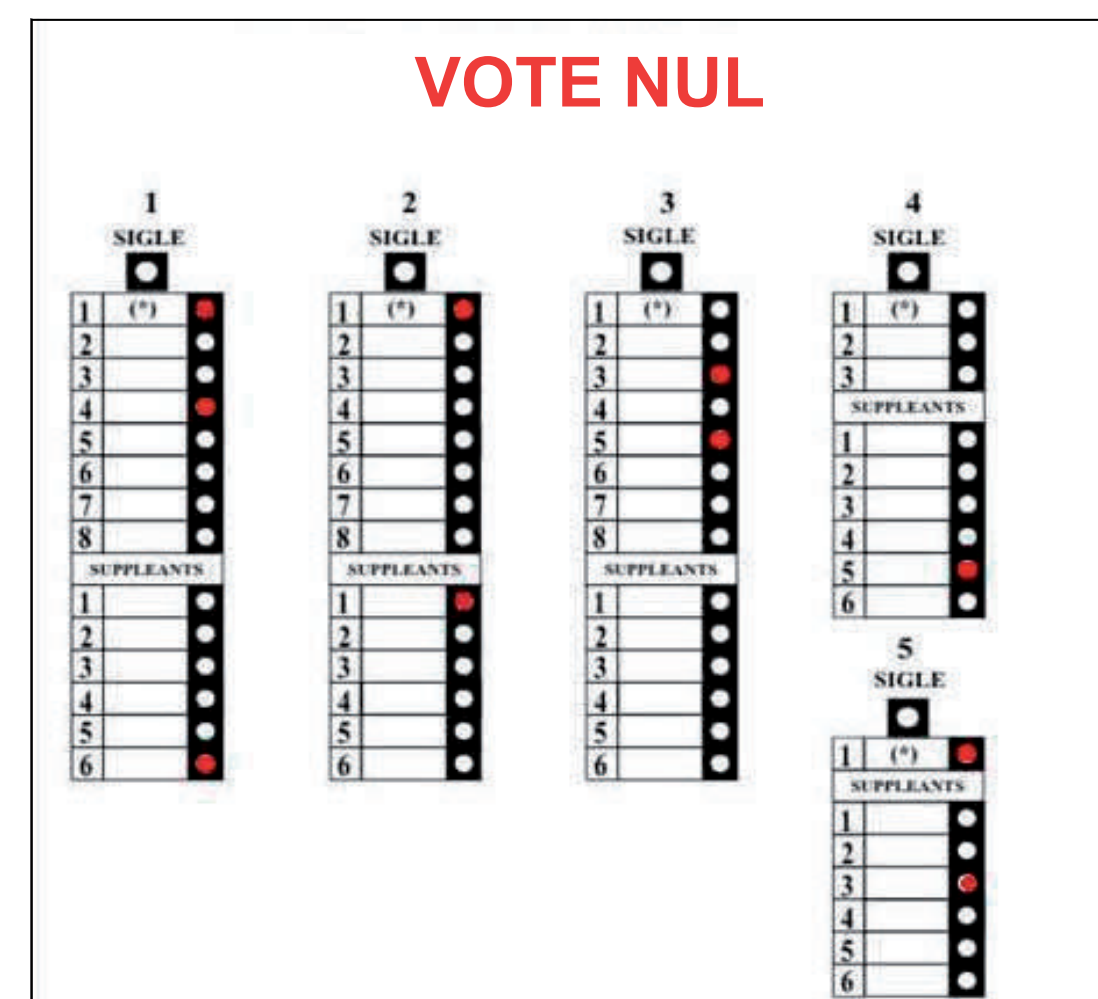

Voter VALABLEMENT = toujours rester DANS LE MÊME PARTI !

1. Vous votez pour un parti

= une petite boule rouge sous le nom d'un parti

2. Vous votez pour un ou plusieurs candidat(s) /suppléant(s) d'un parti

= une petite boule rouge à côté du nom d'un candidat/suppléant
 = plusieurs petites boules rouges à côté des noms de candidat(s)/suppléant(s)

3. Vous votez pour un parti ET pour un ou plusieurs candidat(s)/suppléant(s) de ce parti

= une petite boule rouge sous le nom d'un parti ET une ou plusieurs petite(s) boule(s) rouge(s) à côté du (des) nom(s) de candidat(s)/suppléant(s)

Attention : Le vote pour le parti ne compte plus. Seuls les votes pour un ou plusieurs candidats comptent.